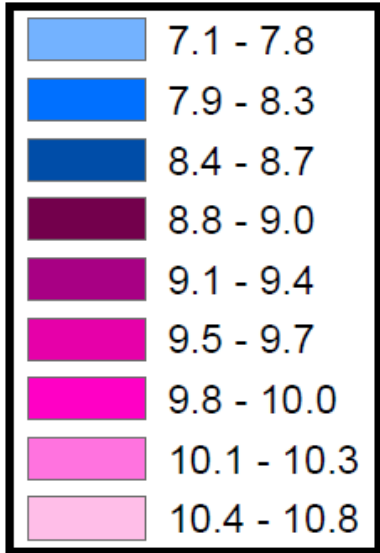

2015 Precipitation